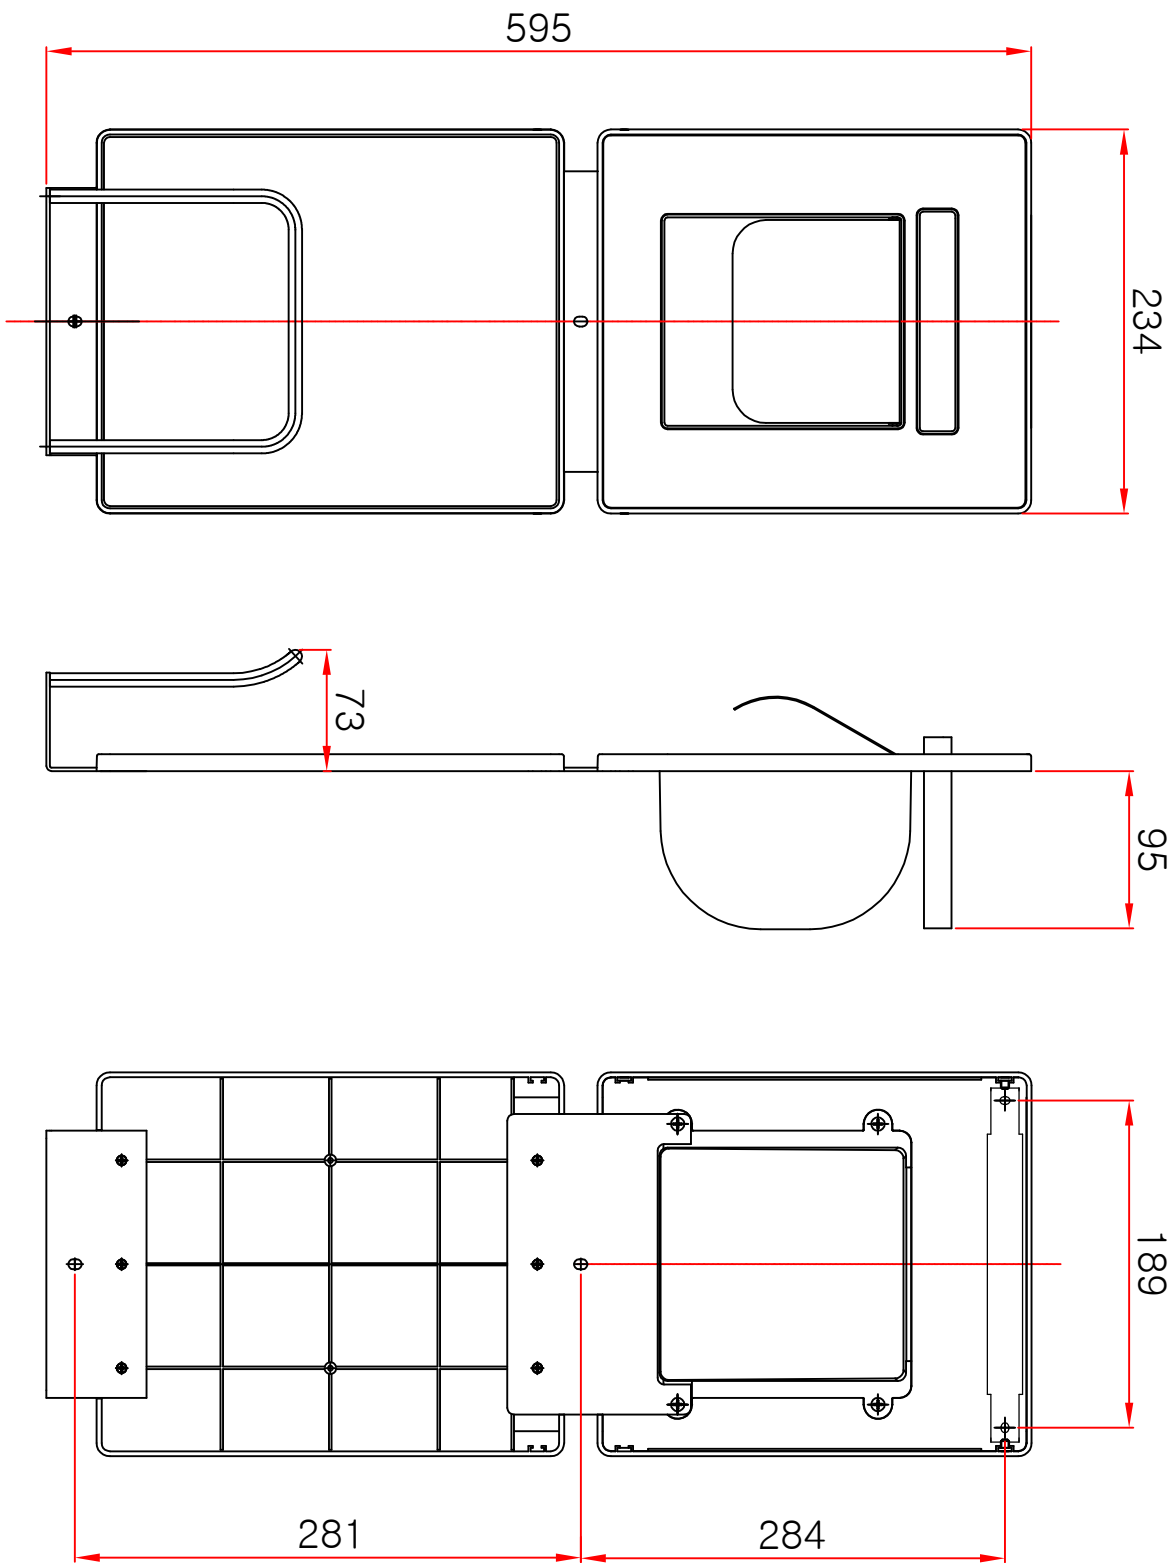

제품명

제품번호

제 품 명

DY 01 TM

매립형 잡지꽂이_트레이

SCALE = 1 / 5

동양그린